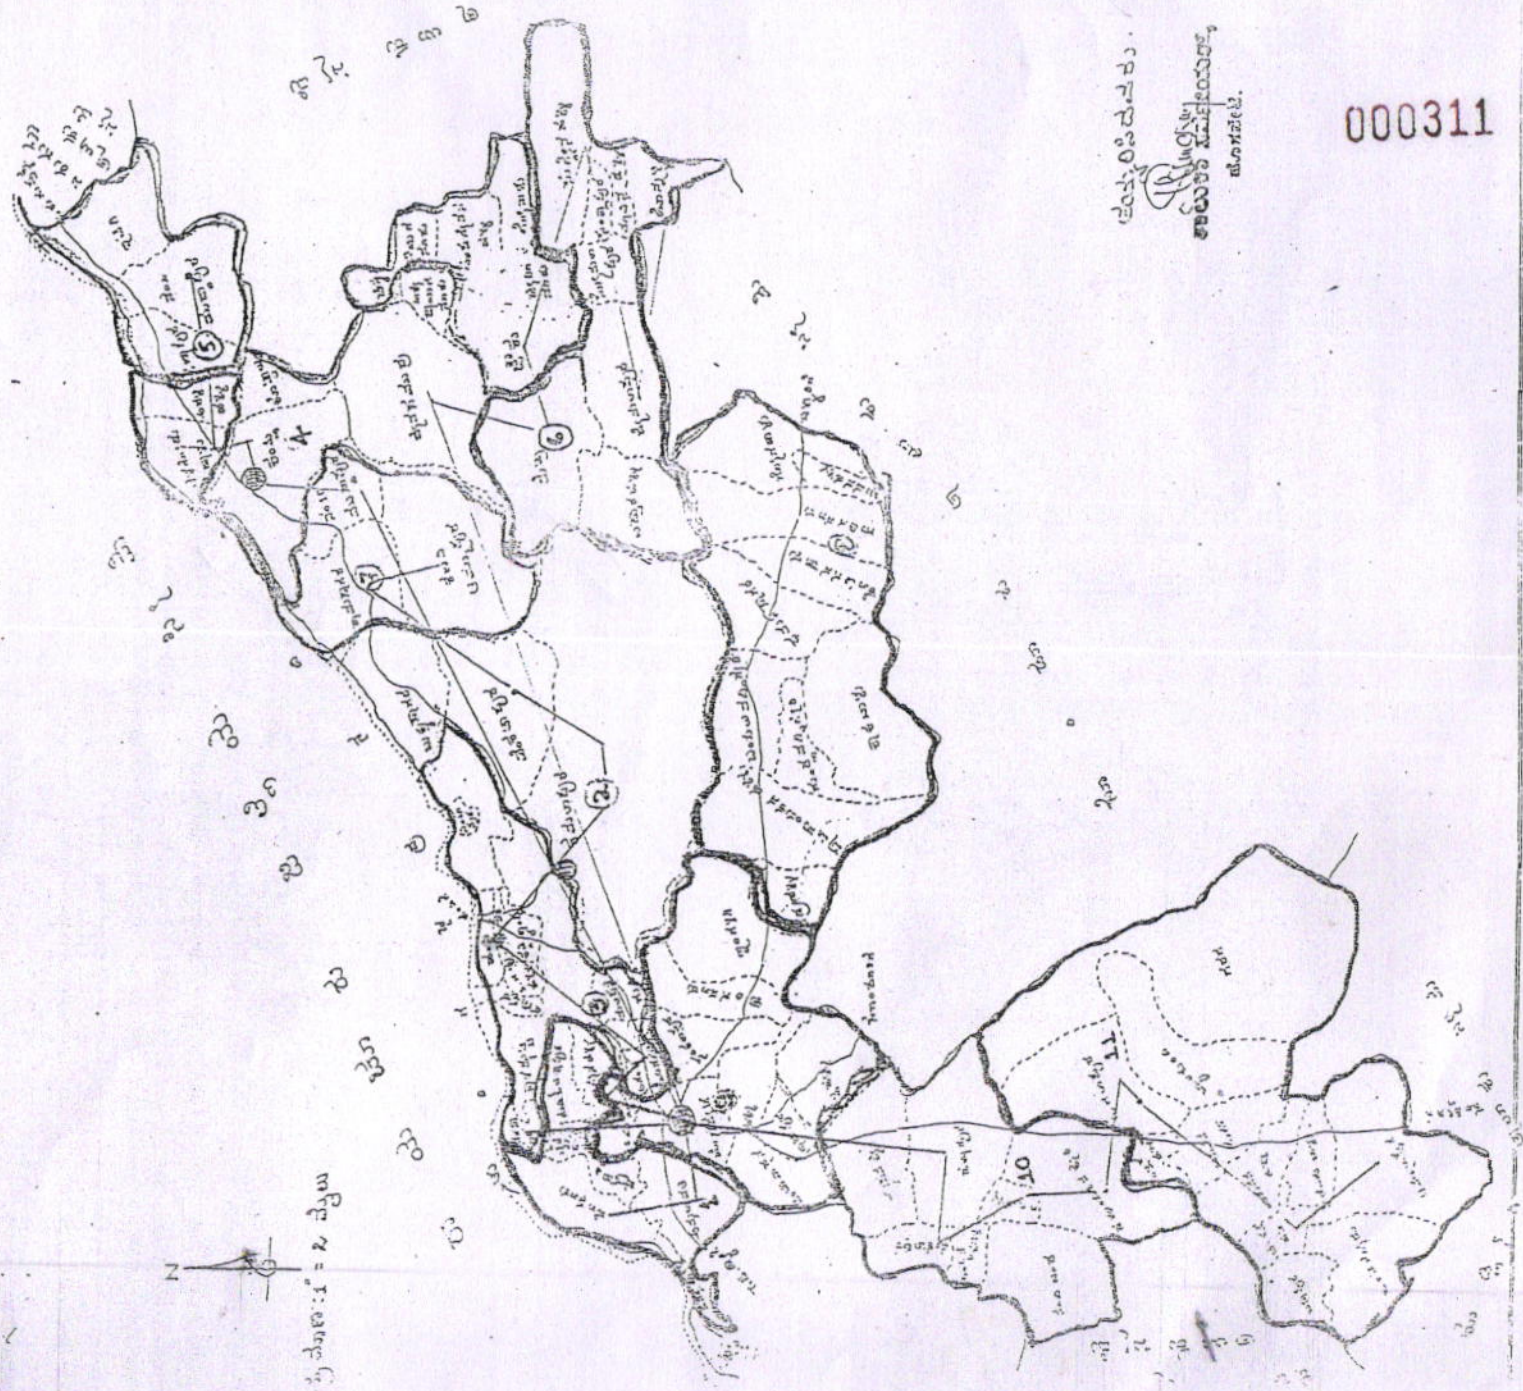

ಯುನೆಸ್ಕೋ ವಿಶ್ವ ಪುಸ್ತಕಾಲಯದ ನಕ್ಷೆ

ಪ್ರಮಾಣ: 1 = 100 ಮೀಟರ್

ಜಯಪುರದವರು  
 ಕಾರುಣಿ ಸರ್ಕಾರದವರು  
 ಮಂಗಳೂರು.

000311

000312

**MASTER PLAN (REVISION -1) - 2021**  
**FOR**  
**HOSPET LOCAL PLANNING AREA**  
 (REVENUE)

**INDEX**

- LOCAL PLANNING AREA BOUNDARY
- CITY MUNICIPAL BOUNDARY
- VILLAGE BOUNDARY
- T & M ROAD BOUNDARY
- HOSPET TOWN BOUNDARY
- CORPORATION BOUNDARY
- SEWERING DRAIN
- KALASAGHALLAPPA
- RAILWAY LINE
- WELL
- SEMI-URBAN
- INDUSTRIAL BOUNDARY

PROPOSED LAND USE ANALYSIS - 2021			
USE	AREA (HA)	% OF TOTAL	REMARKS
RESIDENTIAL	1000	10.00	
COMMERCIAL	500	5.00	
INDUSTRIAL	200	2.00	
AGRICULTURE	1000	10.00	
UNDEVELOPED LAND	1000	10.00	
WATER BODIES	100	1.00	
ROADS	100	1.00	
RAILWAYS	100	1.00	
OPEN SPACES	100	1.00	
OTHER	100	1.00	
<b>TOTAL</b>	<b>10000</b>	<b>100.00</b>	

**PROPOSED LAND USE - 2021**

**SCALE: 1:10,000**

**DATE:**  
 10.12.21

ಹೊಸಪೇಟೆ ಉಪನೋಂದಣಿ ಕಛೇರಿಗೆ ಒಳಪಡುವ ಗ್ರಾಮಗಳ ವಿವರ:

ಹೊಸಪೇಟೆ ಹೋಬಳಿ	ಕಮಲಾಪುರ ಹೋಬಳಿ	ಮರಿಯಮ್ಮನಹಳ್ಳಿ ಹೋಬಳಿ
1. ನಾಗೇನಹಳ್ಳಿ	17. ಕಮಲಾಪುರ ಗ್ರಾಮ	39. ಮರಿಯಮ್ಮನಹಳ್ಳಿ
2. ಅಮರಾವತಿ	18. ಭುವನಹಳ್ಳಿ	40. ಗೊಲ್ಲರಹಳ್ಳಿ
3. ಕಲ್ಲಹಳ್ಳಿ	19. ಪಾಪಿನಾಯಕನಹಳ್ಳಿ	41. ವ್ಯಾಸನಕೆರೆ
4. ಹೊಸಪೇಟೆ	20. ಕೊಟಗಿನಹಾಳ್	42. ಅಯ್ಯನಹಳ್ಳಿ
5. 84-ಗುಡಿ ಓಬಳಾಪುರ	21. 78-ಹಂಪಿ	43. ಗರಗ ಗ್ರಾಮ
6. ಜಂಬುನಾಥನಹಳ್ಳಿ	22. ಕೃಷ್ಣಾಪುರ	44. ಒಂಟಿಗೋಡು
7. ಅನಂತಶಯನಗುಡಿ.	23. ಇಂಗಲಿಗಿ	45. ನಾಗಲಾಪುರ
8. ಕಳ್ಳಿರಾಂಪುರ	24. ಧರ್ಮಸಾಗರ	46. ಚಿಲಕನಹಟ್ಟಿ
9. ಕೊಂಡನಾಯಕನಹಳ್ಳಿ	25. ಕಾಳಘಟ್ಟ	47. ಬ್ಯಾಲಕುಂದಿ
10. 88-ಮುದ್ದಾಪುರ	26. ಬೈಲುವದ್ದಿಗೇರಿ	48. ನಂದಿಬಂಡಿ
11. ರಾಜಾಪುರ	27. ನಿಂಬಾಪುರ	49. 114-ಡಣಾಪುರ
12. ನರಸಾಪುರ	28. ಗೋನಾಳು	50. ತಿಮ್ಮಲಾಪುರ
13. 89-ಬೆಳಗೋಡು	29. 81-ಸಿಂಗನಾಥನಹಳ್ಳಿ	51. ಡಣಾಯಕನಕೆರೆ
14. ಸಂಕ್ಲಾಪುರ	30. ಗಾದಿಗನೂರು	52. ತೆಲುಗುಬಾಳು
15. ಚಿತ್ತವಾಡ್ಡಿ	31. 82-ಡಣಾಪುರ	53. ಬಸವನದುರ್ಗ
16. ಹೊಸೂರು.	32. ಕಾರಿಗನೂರು	54. 112 ವೆಂಕಟಾಪುರ
	33. ಕಾಕುಬಾಳು	55. ಹಾರುವನಹಳ್ಳಿ
	34. ಕಡ್ಡಿರಾಂಪುರ	56. ತಾಳೆಬಸಾಪುರ
	35. ಗುಂಡ್ಲವದ್ದಿಗೇರಿ	57. ಹೊಸಕೋಟೆ
	36. ವಡ್ಡರಹಳ್ಳಿ	
	37. 76-ವೆಂಕಟಾಪುರ	
	38. ಮಲಪನಗುಡಿ	